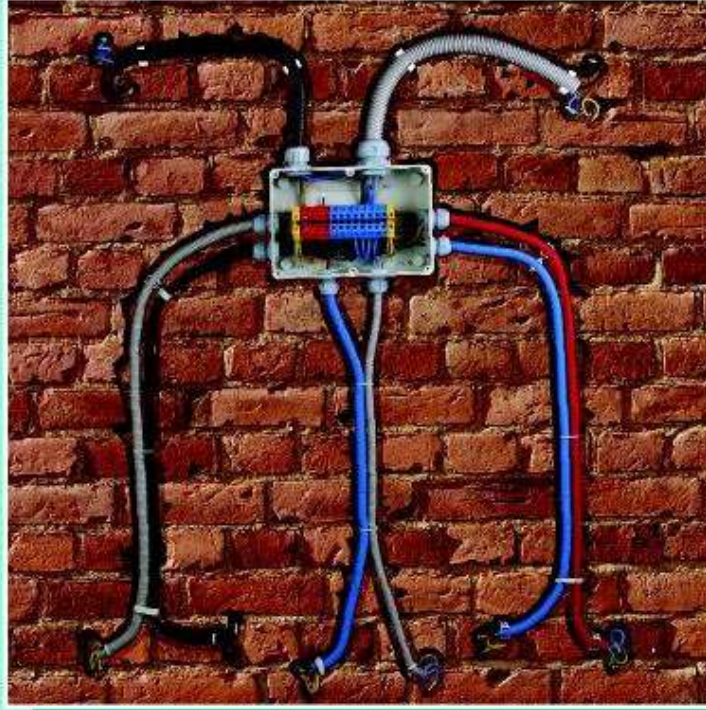

Merkez : Okçu Musa Cd. Güneş Han No:66/2 Karaköy / İstanbul
Tel / Faks : +90 (212) 237 06 02 (pbx)

İkitelli Şube : İpkaş San. Sit. No: 7 A Blok No: 10 İkitelli / İstanbul
Tel / Faks : +90 (212) 671 25 83 (pbx)

Perpa Şube : Perpa Tic. Mrk. A Blok Kat 2 No: 9/9 Okmeydanı / İstanbul
Tel / Faks : +90 (212) 320 05 78 (pbx)

Fabrika : İpkaş San. Sit. 7 B Blok No: 27-28-29-30 İkitelli / İstanbul
Tel : +90 (212) 549 49 50 (pbx) Faks : 549 68 77

www.mutlusan.com.tr

mutlusan@mutlusan.com.tr