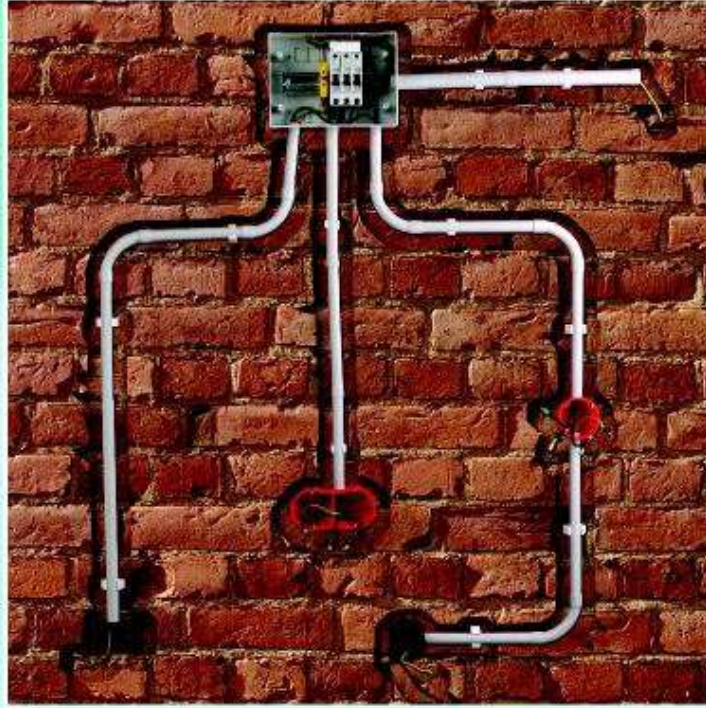

Merkez : Okçu Musa Cd. Güneş Han No:66/2 Karaköy / İstanbul
Tel / Faks : +90 (212) 237 06 02 (pbx)

İkitelli Şube : İpkaş San. Sit. No: 7 A Blok No: 10 İkitelli / İstanbul
Tel / Faks : +90 (212) 671 25 83 (pbx)

Perpa Şube : Perpa Tic. Mrk. A Blok Kat 2 No: 9/9 Okmeydanı / İstanbul
Tel / Faks : +90 (212) 320 05 78 (pbx)

Fabrika : İpkaş San. Sit. 7 B Blok No: 27-28-29-30 İkitelli / İstanbul
Tel : +90 (212) 549 49 50 (pbx) Faks : 549 68 77

www.mutlusan.com.tr

mutlusan@mutlusan.com.tr